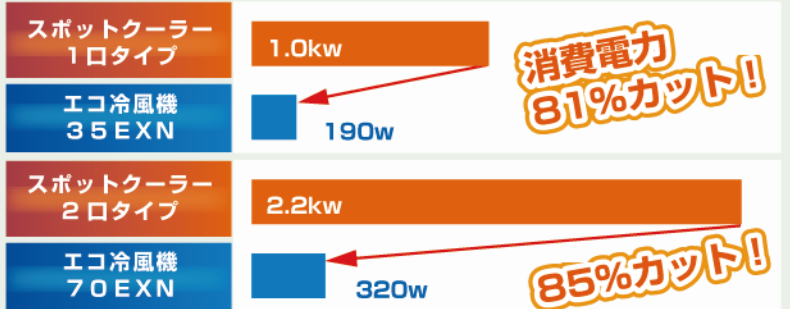

全機種リモコン付

こんな場所に 提案します！

- ・生産工場
- ・自動車整備工場
- ・ゴルフ練習場
- ・ビアガーデン
- ・駅構内／道の駅
- ・スポーツ施設
- ・ビニールハウス
- ・ショッピングモール
- ・倉庫
- ・市場
- ・葬儀
- ・建設
- ・祭り
- ・学校
- ・会館
- ・商店

驚きのコストパフォーマンス

- 消費電力がエアコンのわずか15～19%だけなので、高騰した電気料金を節約します。
- 取付け工事費がかかりません。