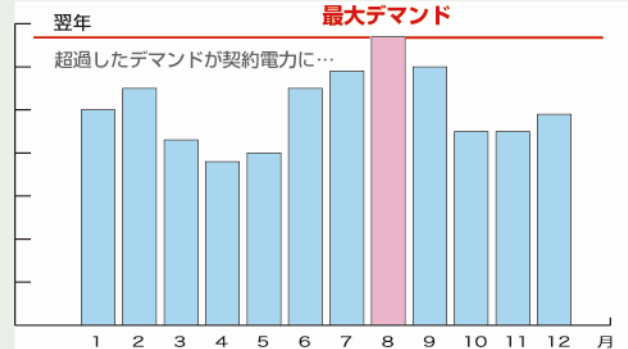

最大デマンドが1年間の基本料金を決定します。