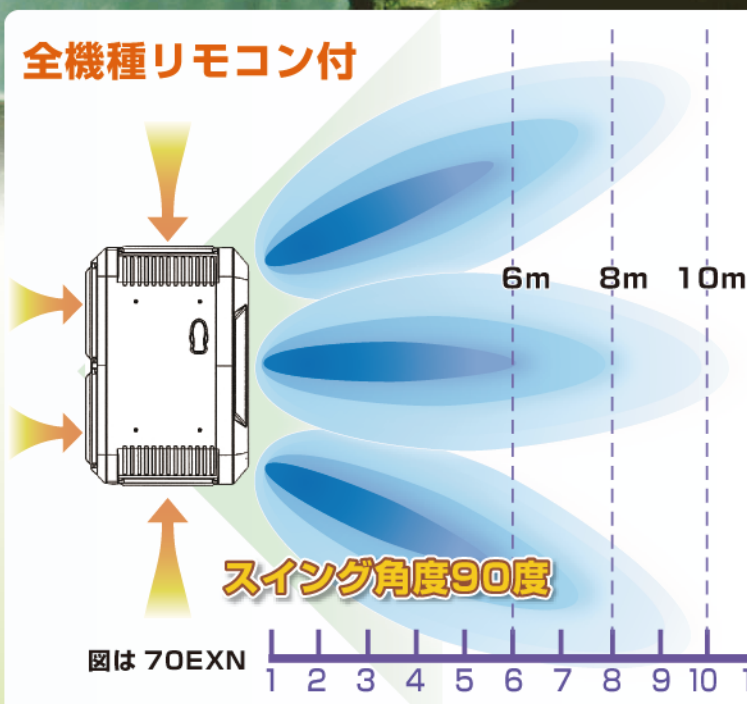

夏の熱中症対策と節電対策に!!

ECO冷風機 Air Cooler

スポットクーラーと比べ、わずか**15~19%**の消費電力で冷却!

噴出し口温度が室外で約10℃、
室内で約5℃下がります。

(雨天など下がりにくい場合もあります。)

プライベートタイプ

スタンダードタイプ

大容量タイプ

オートスイング機能で広範囲をクールダウン!

風量を3段階(強・中・弱)に調節可能!

マイナスイオン発生装置付で空気を快適に!

圧縮機を使用しない為、廃熱無し!

冷える仕組み!

全機種リモコン付