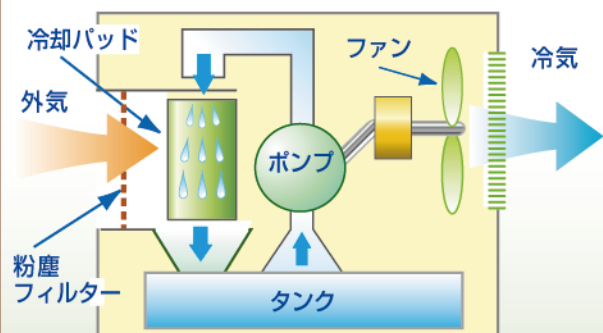

スタンダードタイプ

70EXN

大容量タイプ

オートスイング機能で広範囲をクールダウン!

風量を3段階(強・中・弱)に調節可能!

マイナスイオン発生装置付で空気を快適に!

圧縮機を使用しない為、廃熱無し!

冷える仕組み!

全機種リモコン付

こんな場所に 提案します！

- ・生産工場
- ・自動車整備工場
- ・ゴルフ練習場
- ・ビアガーデン
- ・駅構内／道の駅
- ・スポーツ施設
- ・ビニールハウス
- ・ショッピングモール
- ・倉庫
- ・市場
- ・葬儀
- ・建設
- ・祭り
- ・学校
- ・会館
- ・商店

驚きのコストパフォーマンス

- 消費電力がエアコンのわずか15～19%だけなので、高騰した電気料金を節約します。
- 取付け工事費がかかりません。